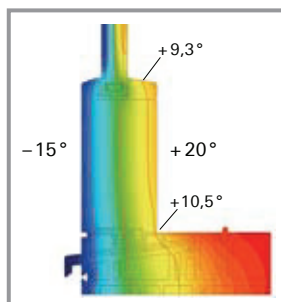

**Pevná část**  
 $U_f$  hodnota 1,0 W/m<sup>2</sup>K  
 u dřevěných křidel

**Optimální izotermický průběh**  
 pro posuvné křídlo a pevnou část