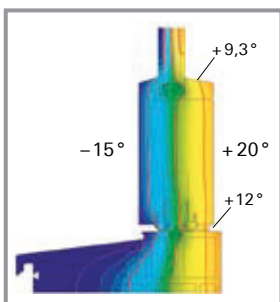

Posuvné křídlo
 U_f hodnota 1,6 W/m²K
u dřevěných křidel