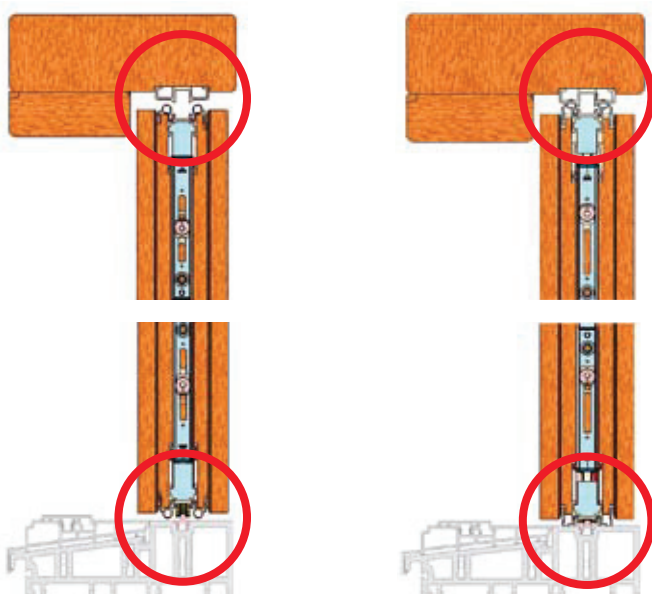

Pohybem kliky ovládané vodorovné těsnící prvky dveře spolehlivě utěsňují.
vlevo: poloha pro posouvání a poloha odjištěno
vpravo: poloha uzavřeno