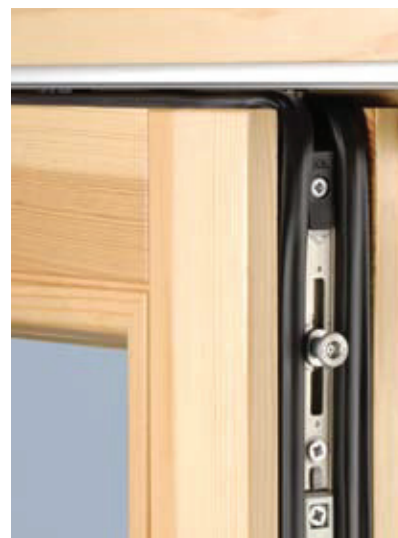

**Vozík**  
se zabudovaným ovládacím mechanismem pro nové celoobvodové těsnění

**Pohybem kliky ovládané vodorovné těsnící prvky dveře spolehlivě utěsňují.**  
vlevo: poloha pro posouvání a poloha odjištěno  
vpravo: poloha uzavřeno

### Převodová strana

se zasunutým vrchním těsněním v poloze pro posouvání a v poloze odjištěno

**Klika ve vodorovné poloze**

poloha pro posouvání a poloha odjištěno

**Poloha klíky uzavřeno**

směrem dolů jako u otevíravě sklopného okna;  
tato pozice zamezuje vrácení klíky