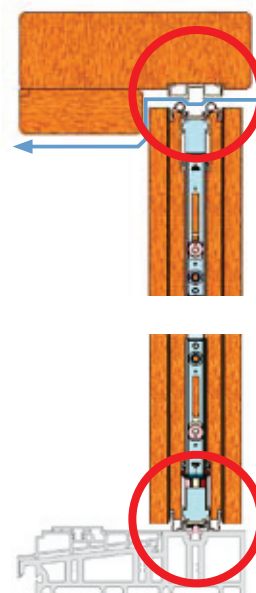

### Převodová strana

se zasunutým vrchním těsněním v poloze pro posouvání a v poloze odjištěno

**Klika ve vodorovné poloze**

poloha pro posouvání a poloha odjištěno

**Poloha klíky uzavřeno**

směrem dolů jako u otevíravě sklopného okna;  
tato pozice zamezuje vrácení klíky

### Skryté spárové větrání.

Rafinované a nanejvýš pohodlné a komfortní: při otočení kliky o 180° se zasune horní těsnění posuvných dveří a dochází k vytvoření pozice pro spárové větrání - tak je zabráněno vnikání deště, hmyzu nebo nečistot. Jasná výhoda výrobku zvyšující jeho komfortní vlastnosti, zejména při Vaší delší nepřítomnosti.

**Vrchní vodící díl**  
s integrovaným ovládacím mechanismem pro těsnění

**Klika ve svislé poloze nahoru**  
větrací poloha

**Bezpečné spárové větrání**  
těsnící prvky těsní pouze v dolní oblasti